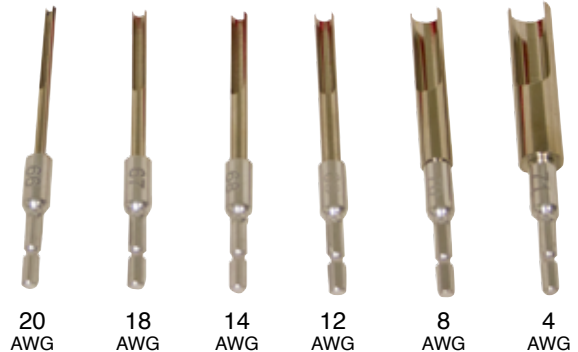

NUEVAS HERRAMIENTAS

81780 JUEGO DE RASPADORES DE CARBURO DE 5/8" Y 1-1/4"

Diseñado para Eliminar Residuos de Juntas en Cabezales y Múltiples de Acero y Aluminio, junto con la Acumulación de Carbono e Incluso el Óxido.

Se puede utilizar para limpiar las guías de la pinza de freno de disco. Las puntas de carburo de tungsteno están soldadas a la hoja de acero que se moldea en un cómodo mango de 6" de largo. El paquete contiene dos anchos de hoja, 1-1/4" y de 5/8" para trabajar en muchas aplicaciones. Las puntas son de precisión rectificadas y permanecen muy afiladas. También están disponibles individualmente.

81780 Juego de Raspadores de Carburo de 81780 5/8" & 1-1/4". Empacado al Vacío. Peso de Embarque de 907 gr.

81760 Raspador de Carburo de 1-1/4"

81770 Raspador de Carburo de 5/8"

YouTube

72300 JUEGO DE HERRAMIENTAS LED DE CONEXIÓN RÁPIDA, PARA CAMBIO DE TERMINALES DEUTSCH

Ayuda a Remover las Terminales de los Conectores sin Daños.

Su mango con luz ilumina el conector eléctrico. Sus 6 herramientas de conexión rápida están diseñadas para adaptarse a los conectores de la serie Deutsch HD10, HD20 y HD30 además, de series de conectores Deutsch Jiffy Splices. Desde la AWG 4 hasta la AWG 20. Cuenta con un estuche moldeado para almacenamiento de las herramientas.

72300 Juego de Herramientas de Conexión Rápida, para cambio de Terminales Deutsch. Empacado en Estuche Moldeado. Peso de Embarque de 255 gr.

71760 Mango con LED de Liberación Rápida.

72030 Baterías de reemplazo LR626 (3)

72200 Punta Terminal No. 66: Calibre de Cable 20

72210 Punta Terminal No. 67: Calibre de Cable 18

72220 Punta Terminal No. 68: Calibre de Cable 14

72230 Punta Terminal No. 69: Calibre de Cable 12

72240 Punta Terminal No. 70: Calibre de Cable 8

72250 Punta Terminal No. 71: Calibre de Cable 4